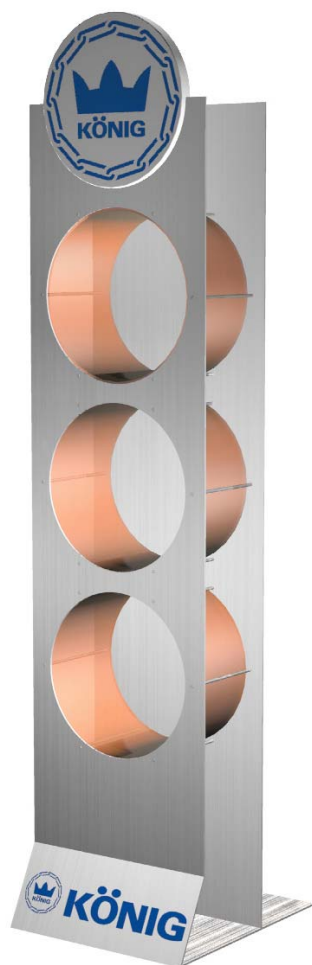

CiAl Consorzio Imballaggi Alluminio

presenta

80% alluminio riciclato espositore Pisa

Espositore per il punto vendita realizzato in alluminio riciclato e completamente riciclabile.

Azienda Thule SpA
www.konig.it