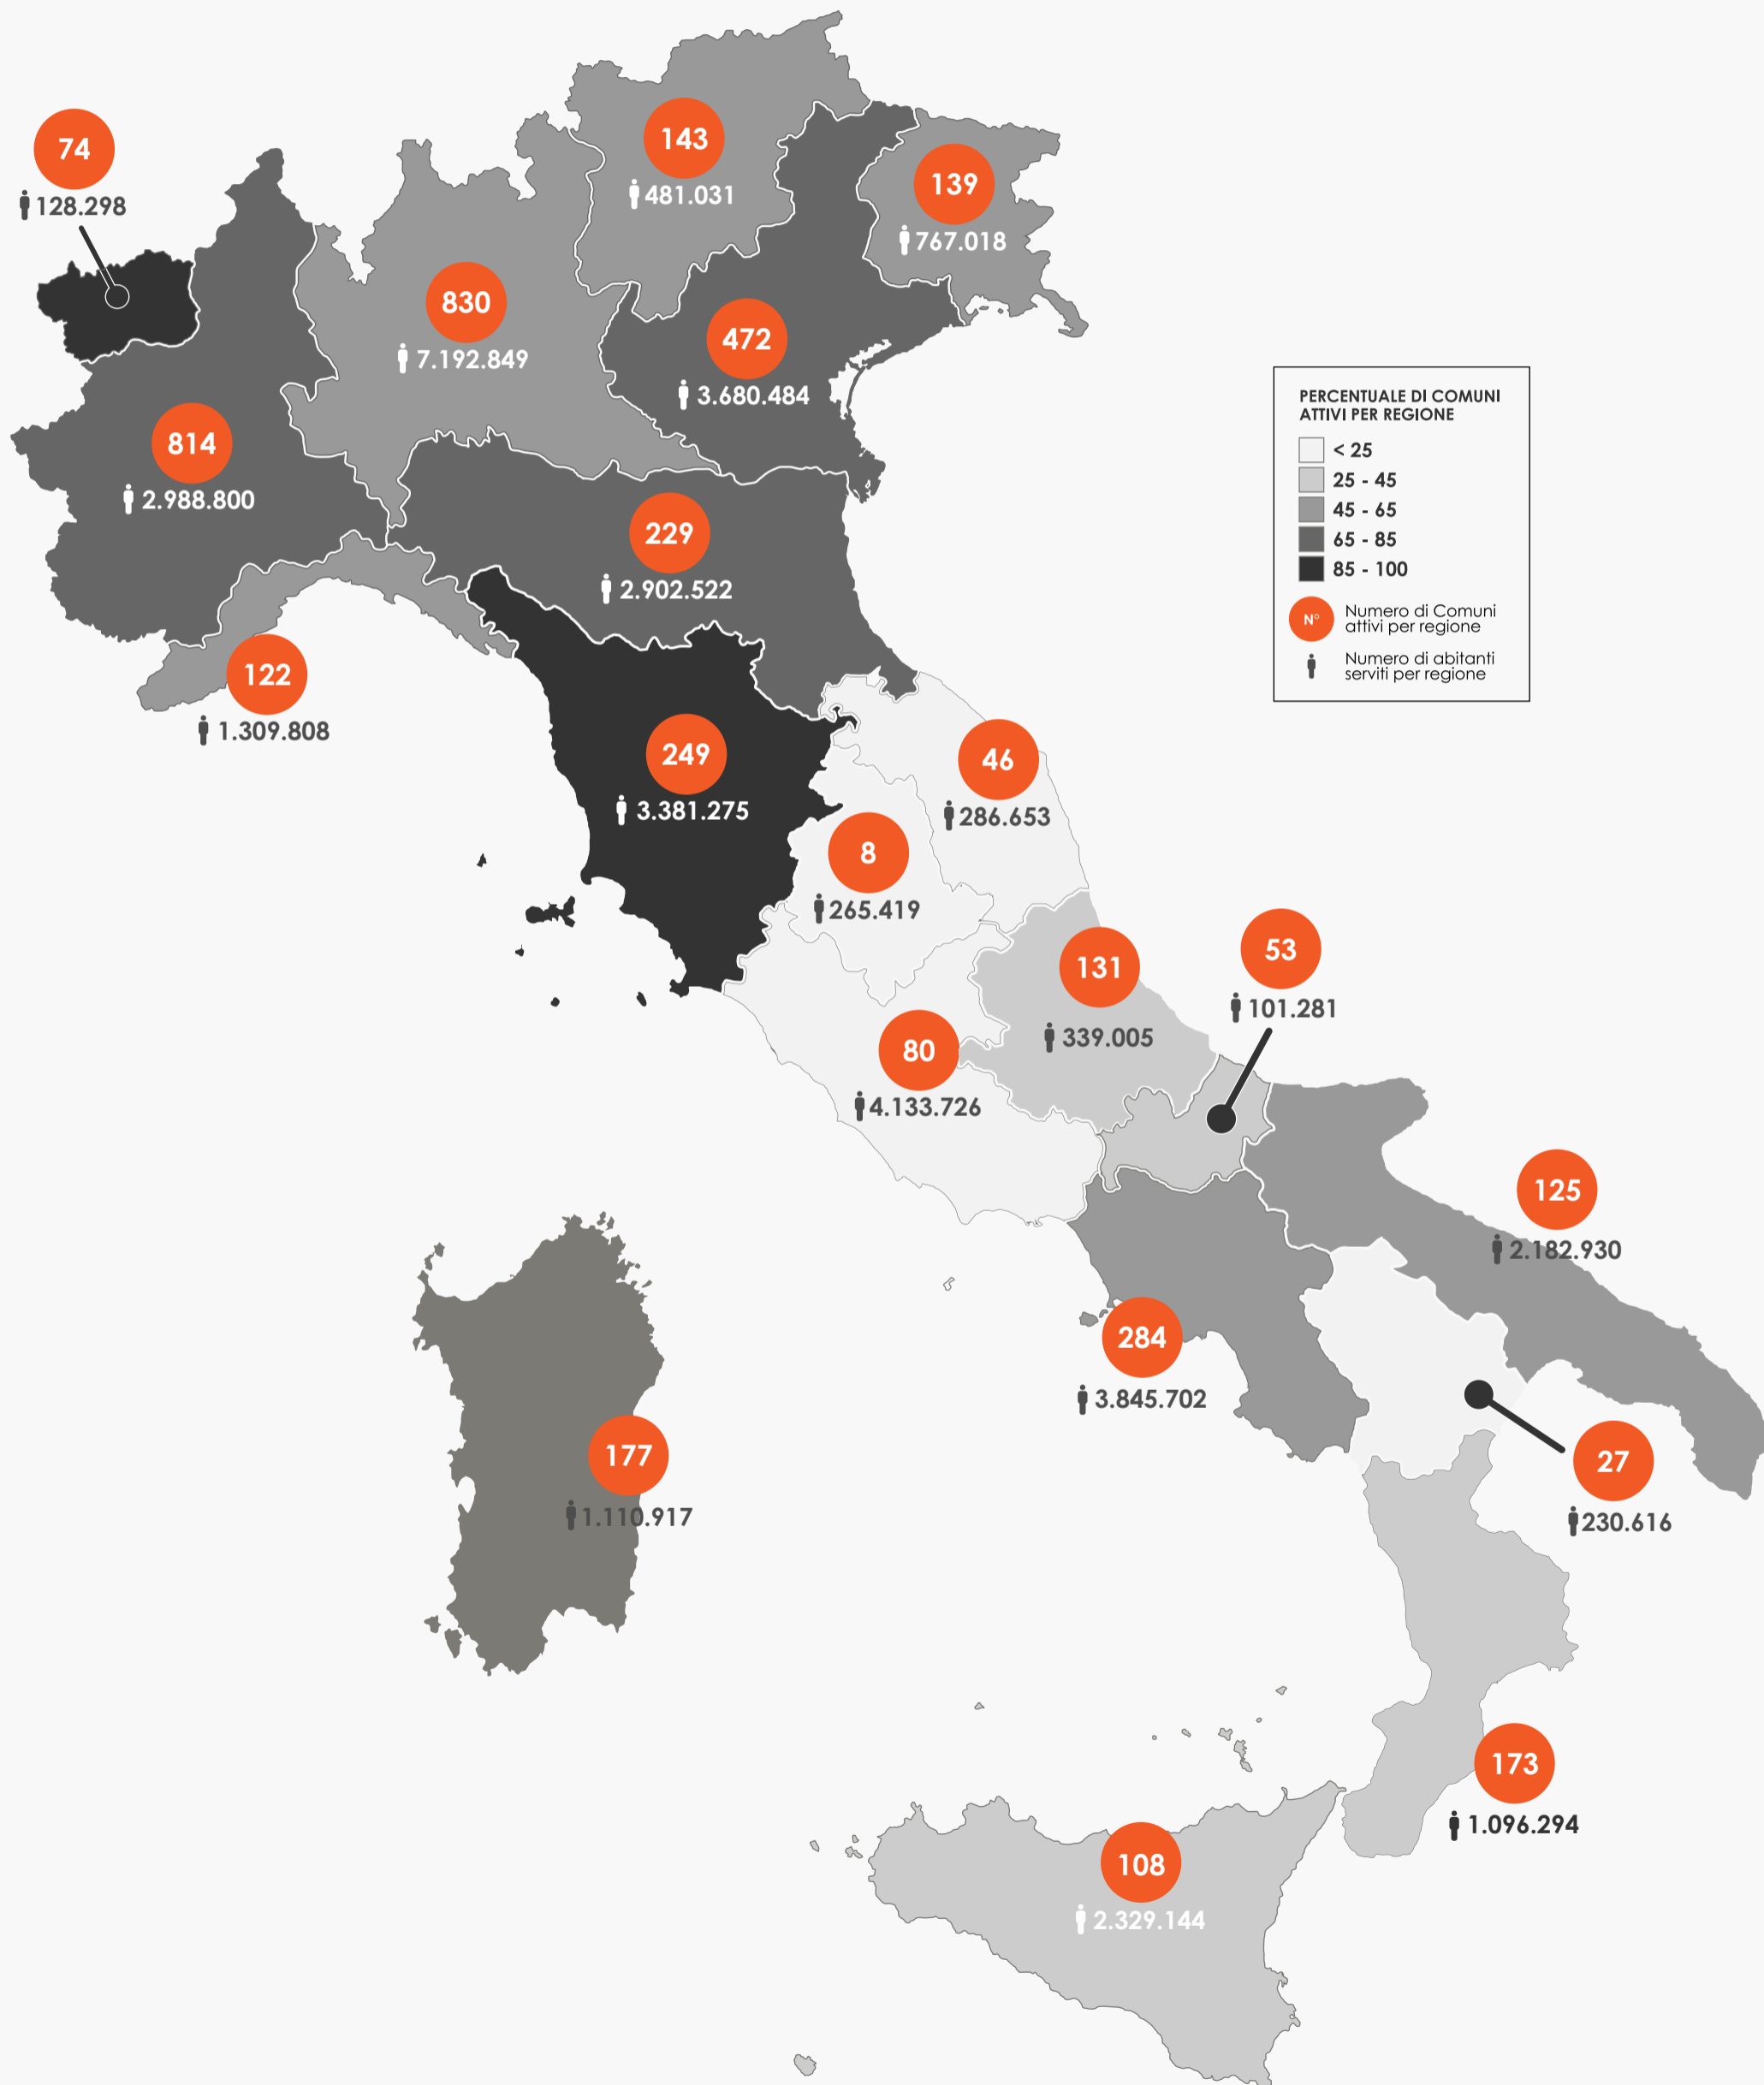

COPERTURA TERRITORIALE ITALIA
 COMUNI E ABITANTI
 ANNO 2016

PERCENTUALE DI COMUNI ATTIVI PER REGIONE

- < 25
- 25 - 45
- 45 - 65
- 65 - 85
- 85 - 100

N° Numero di Comuni attivi per regione

👤 Numero di abitanti serviti per regione